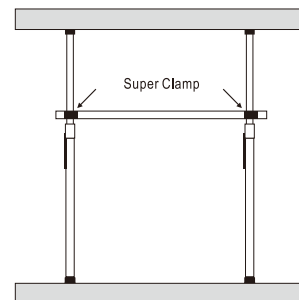

SP3800

Autopole

Specifications

I 220cm / 86.6in

I 380cm / 149.6in

O 40,45mm / 1.6, 1.8in

SECTION 2

L 3.1kg / 6.8lb

T 15kg / 33lb